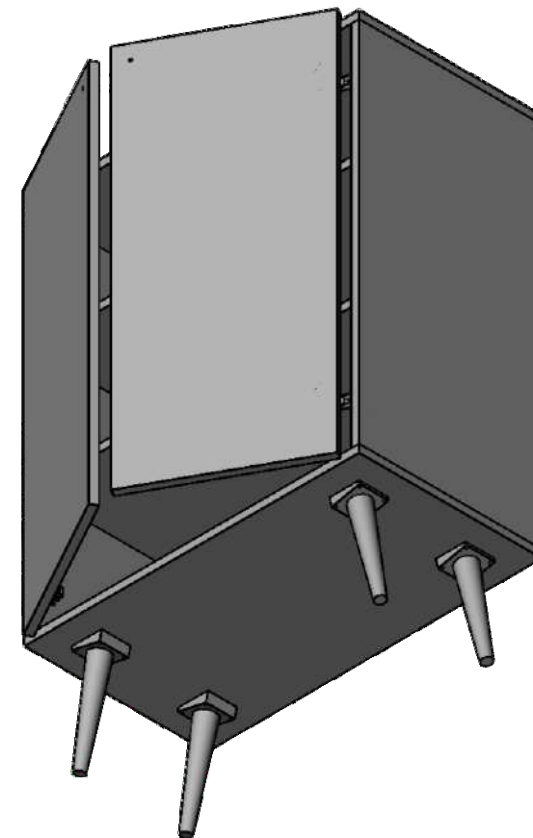

# Комод ВВ 09

## Инструкция по сборке

Видео-инструкция особенностей соединения  
некоторых узлов и деталей здесь - - - -  
Наведите камеру телефона и перейдите по ссылке вверху экрана

Корпус и ящики собираем на эксцентрики стяжки

2

3

4

Обязательно соблюдайте последовательность сборки в инструкции. Верхняя крышка корпуса устанавливается после монтажа задней стенки.

5

6

Наведите камеру на qr - код!  
На 2:25 минуте указан принцип  
крепления уголков, которые отвечают  
за фиксацию задней стенки.