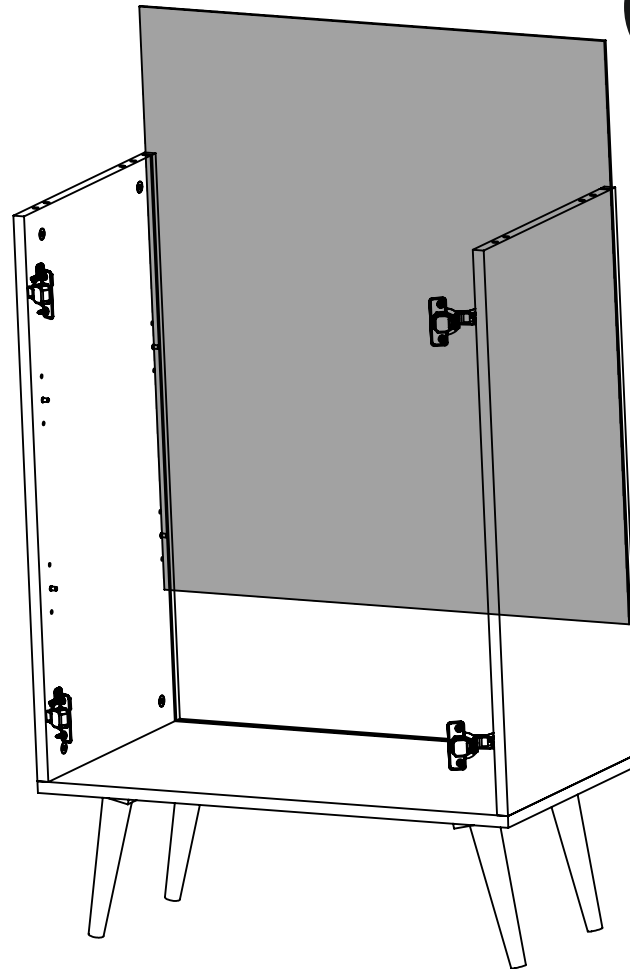

# Комод ВВ 09

2

3

4

Обязательно соблюдайте последовательность сборки в инструкции. Верхняя крышка корпуса устанавливается после монтажа задней стенки.

5

6

Наведите камеру на qr - код!  
На 2:25 минуте указан принцип  
крепления уголков, которые отвечают  
за фиксацию задней стенки.