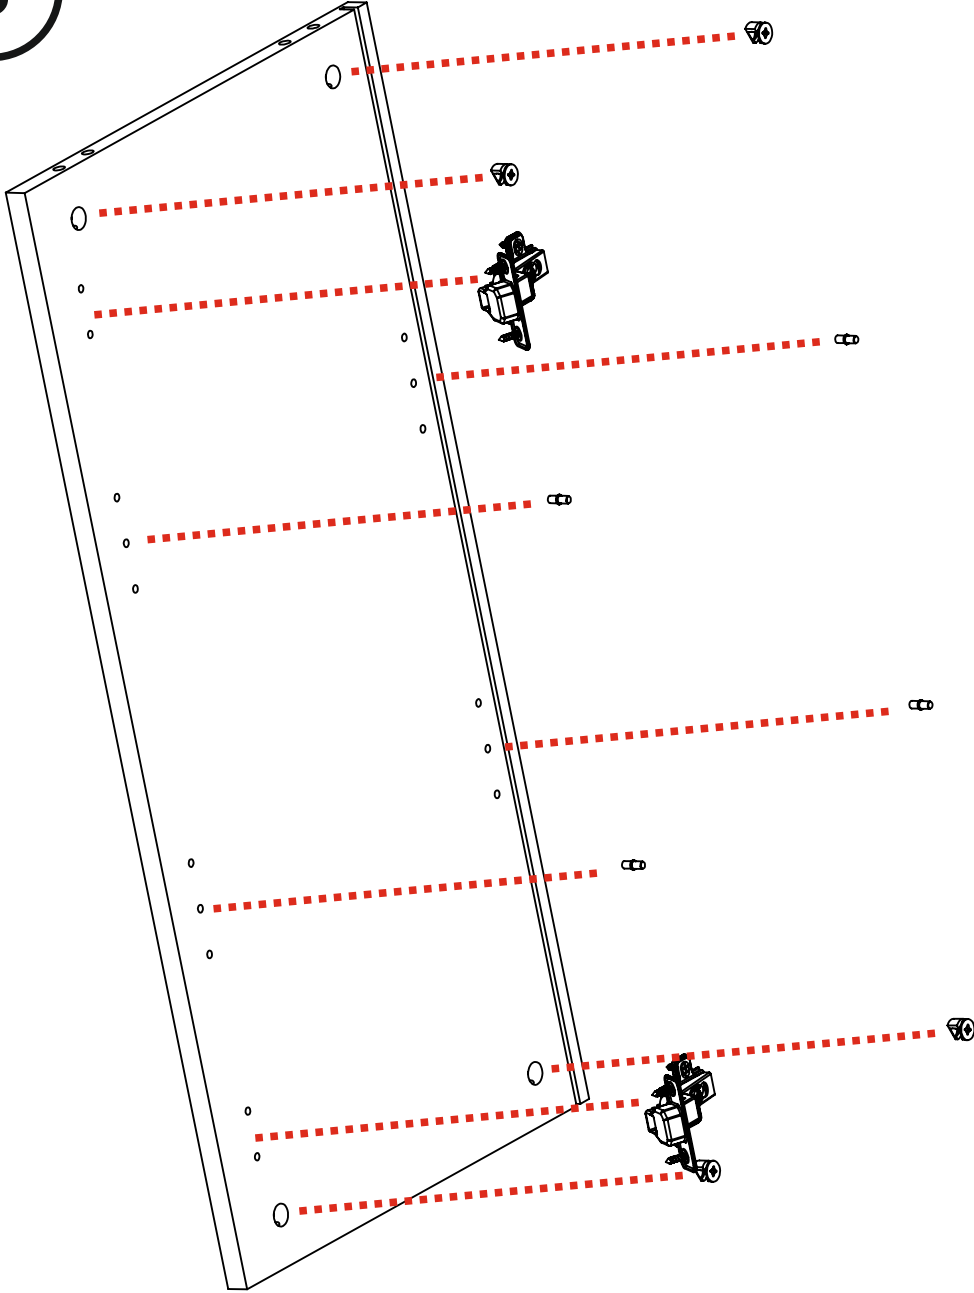

# Комод ВВ 09

## Инструкция по сборке

Видео-инструкция особенностей соединения  
некоторых узлов и деталей здесь - - - -  
Наведите камеру телефона и перейдите по ссылке вверху экрана

Корпус и ящики собираем на эксцентрики стяжки

2

3

4

Обязательно соблюдайте последовательность сборки в инструкции. Верхняя крышка корпуса устанавливается после монтажа задней стенки.

5

6

Наведите камеру на qr - код!  
На 2:25 минуте указан принцип  
крепления уголков, которые отвечают  
за фиксацию задней стенки.