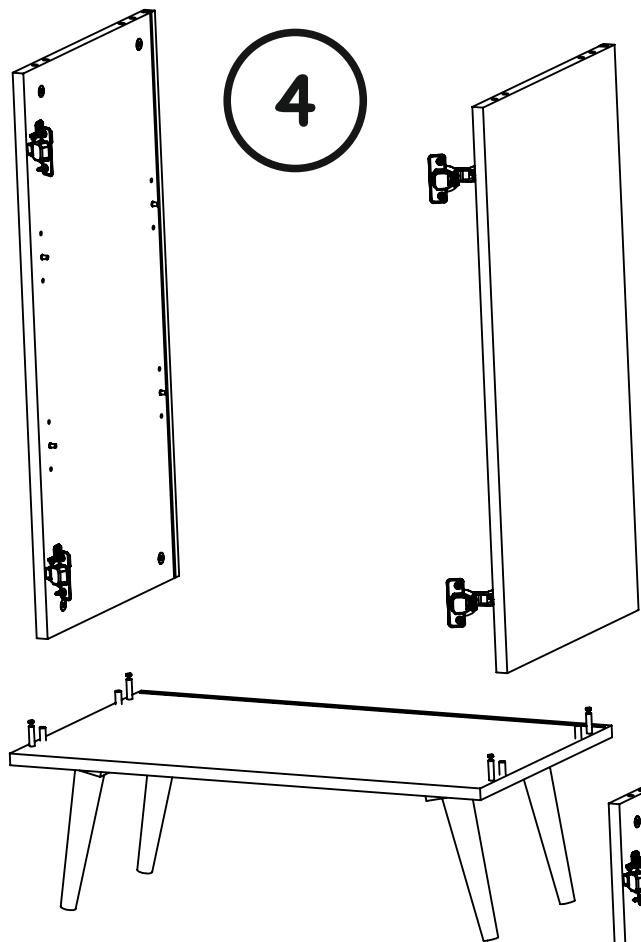

# Комод ВВ 09

## Инструкция по сборке

Видео-инструкция особенностей соединения  
некоторых узлов и деталей здесь - - - -  
Наведите камеру телефона и перейдите по ссылке вверху экрана

Корпус и ящики собираем на эксцентрики стяжки

2

3

4

Обязательно соблюдайте последовательность сборки в инструкции. Верхняя крышка корпуса устанавливается после монтажа задней стенки.

5

6

Наведите камеру на qr - код!  
На 2:25 минуте указан принцип  
крепления уголков, которые отвечают  
за фиксацию задней стенки.