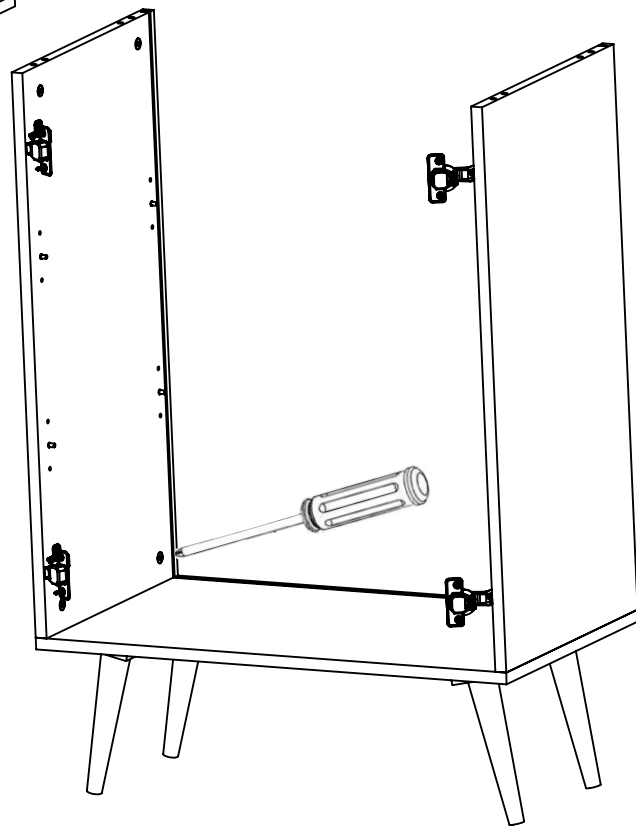

# Комод ВВ 09

2

3

4

Обязательно соблюдайте последовательность сборки в инструкции. Верхняя крышка корпуса устанавливается после монтажа задней стенки.

5

6

Наведите камеру на qr - код!  
На 2:25 минуте указан принцип  
крепления уголков, которые отвечают  
за фиксацию задней стенки.