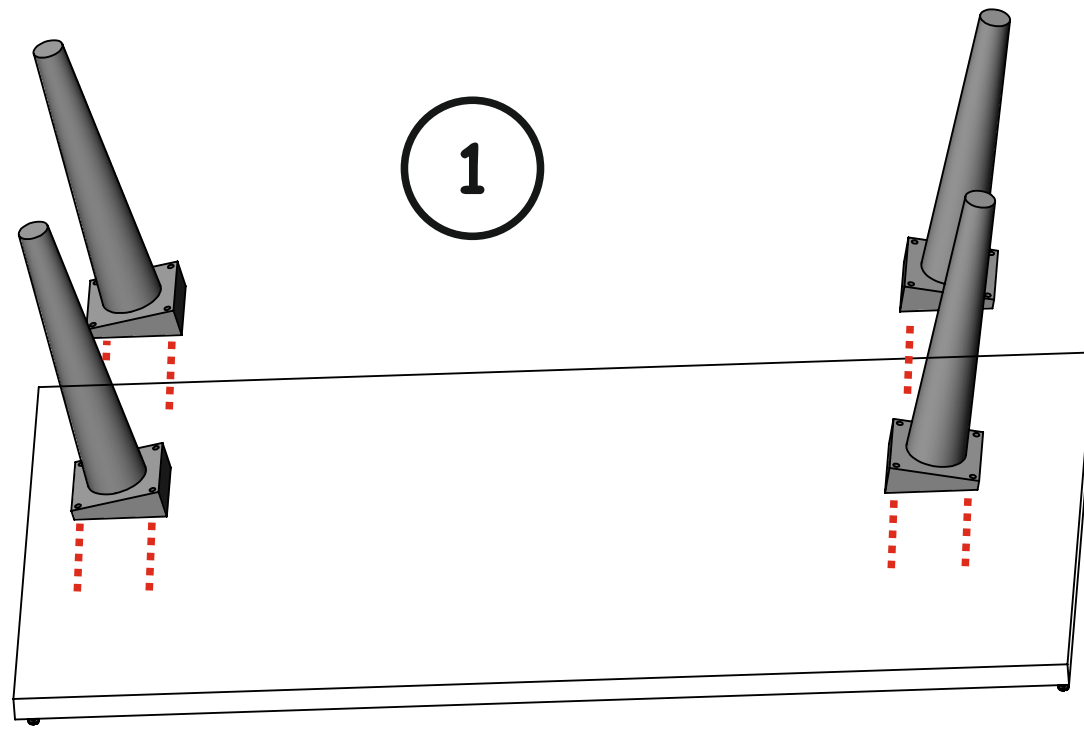

# Комод ВВ 09

## Инструкция по сборке

Видео-инструкция особенностей соединения  
некоторых узлов и деталей здесь - - - -  
Наведите камеру телефона и перейдите по ссылке вверху экрана

Корпус и ящики собираем на эксцентрики стяжки

2

3

4

Обязательно соблюдайте последовательность сборки в инструкции. Верхняя крышка корпуса устанавливается после монтажа задней стенки.

5

6

Наведите камеру на qr - код!  
На 2:25 минуте указан принцип  
крепления уголков, которые отвечают  
за фиксацию задней стенки.