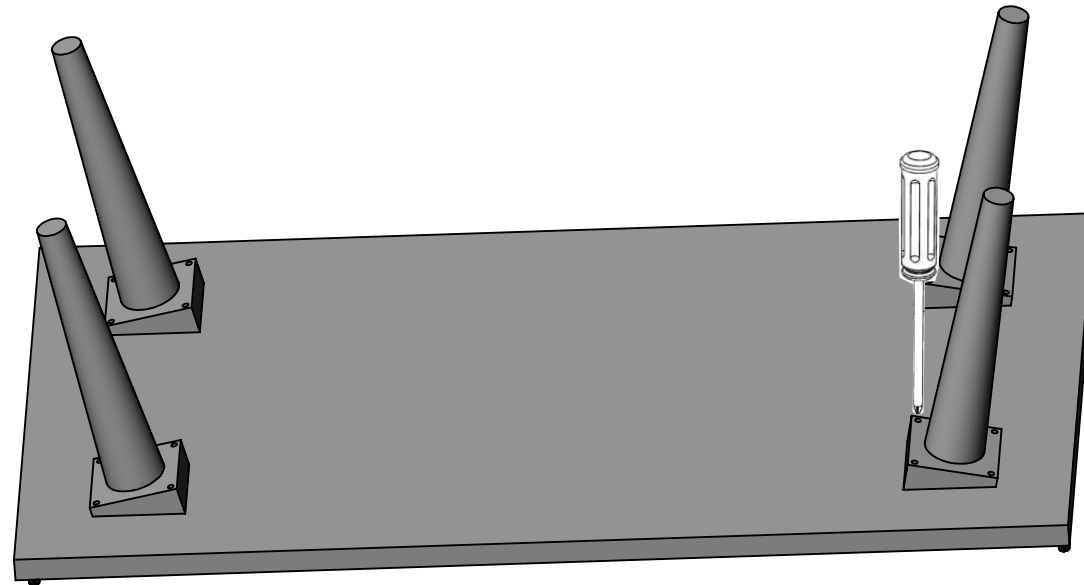

# Комод ВВ 09

## Инструкция по сборке

Видео-инструкция особенностей соединения  
некоторых узлов и деталей здесь - - - -  
Наведите камеру телефона и перейдите по ссылке вверху экрана

Корпус и ящики собираем на эксцентрики стяжки

2

3

4

Обязательно соблюдайте последовательность сборки в инструкции. Верхняя крышка корпуса устанавливается после монтажа задней стенки.

5

6

Наведите камеру на qr - код!  
На 2:25 минуте указан принцип  
крепления уголков, которые отвечают  
за фиксацию задней стенки.