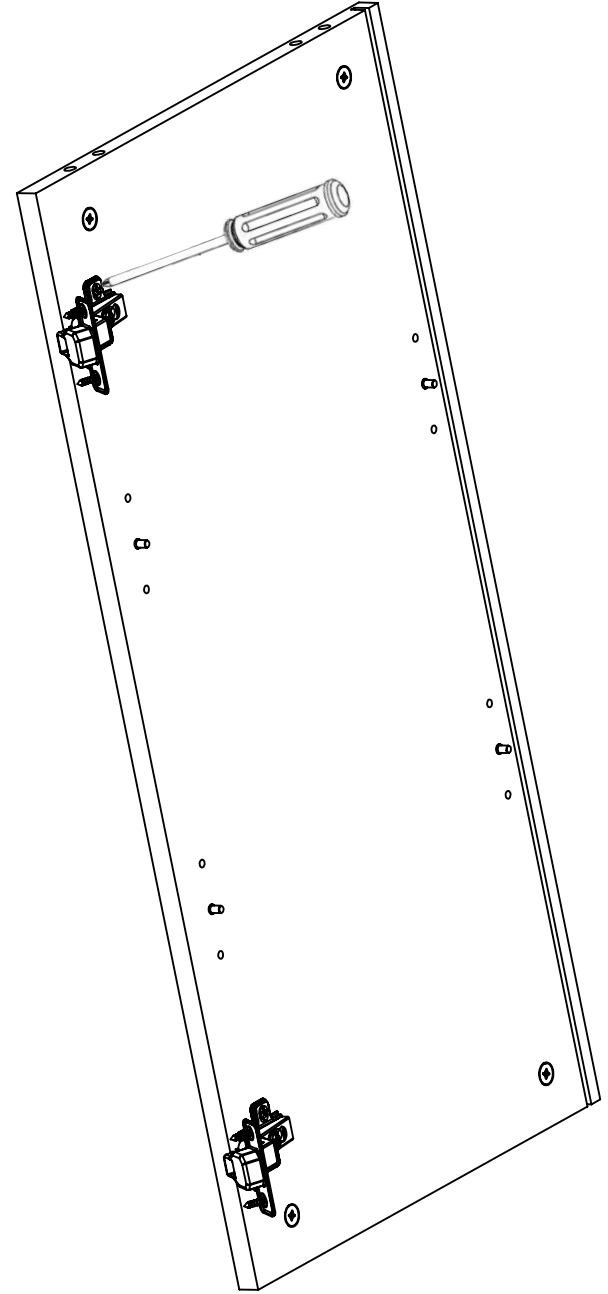

# Комод ВВ 09

## Инструкция по сборке

Видео-инструкция особенностей соединения  
некоторых узлов и деталей здесь - - - -  
Наведите камеру телефона и перейдите по ссылке вверху экрана

Корпус и ящики собираем на эксцентрики стяжки

2

3

4

Обязательно соблюдайте последовательность сборки в инструкции. Верхняя крышка корпуса устанавливается после монтажа задней стенки.

5

6

Наведите камеру на qr - код!  
На 2:25 минуте указан принцип  
крепления уголков, которые отвечают  
за фиксацию задней стенки.